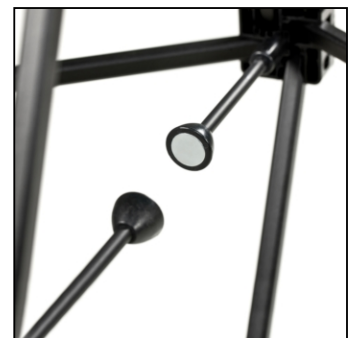

PRODUKT ARKUSZ

Pop-Up Magnetic Straight 4 x 3

PUM43S

- Poręczny system mocowania ze wzmocnionymi magnesami 12 mm
- Twarda walizka zamieniana w ladę
- System dostępny w wersji zakrzywionej i prostej

PRODUKT ARKUSZ

Pop-Up Magnetic Straight 4 x 3

PUM43S

PRODUKT ARKUSZ

Pop-Up Magnetic Straight 4 x 3

PUM43S

PODSTAWOWE INFORMACJE

SKU	Sizes (mm) (A x B x C)	Format (mm)	Widoczny rozmiar (mm) (VXxVY)	Rozstaw otworów (mm) (XxY)
PUM43S	3430 x 2240 x 320	4 x 3 (3430 x 2240 mm)	4272 x 2236 mm	-

Orientacja	Weight (kg)
Pionowy	29,70

PARAMETRY ELEKTRYCZNE

Oświetlenie	Kolor oświetlenia (K)	Luminancja (cd)	Intensywność światła (lx)	Moc (W)
Nie	-	-	-	-

INFORMACJE O OPAKOWANIU

Pakowanie 1 (mm)	Pakowanie 2 (mm)	Pakowanie 3 (mm)
990 x 710 x 420	-	-