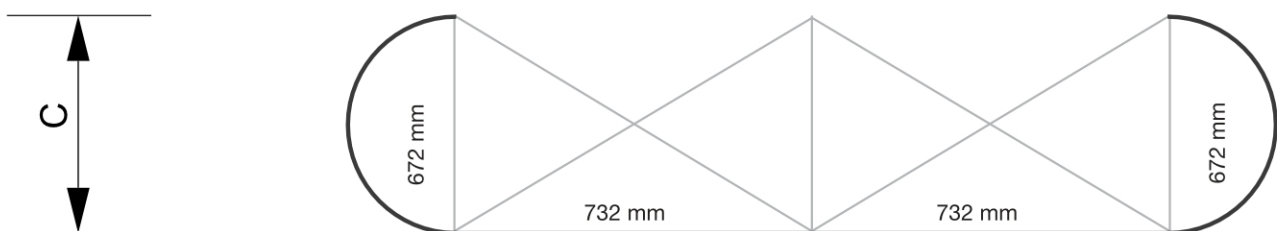

PRODUKT ARKUSZ

Pop-Up Magnetic Straight 4 x 3

PUM43S

- Poręczny system mocowania ze wzmocnionymi magnesami 12 mm
- Twarda walizka zamieniana w ladę
- System dostępny w wersji zakrzywionej i prostej

PRODUKT ARKUSZ

Pop-Up Magnetic Straight 4 x 3

PUM43S

PRODUKT ARKUSZ

Pop-Up Magnetic Straight 4 x 3

PUM43S

PODSTAWOWE INFORMACJE

SKU	Sizes (mm) (A x B x C)	Format (mm)	Widoczny rozmiar (mm) (VXxVY)	Rozstaw otworów (mm) (XxY)
PUM43S	3430 x 2240 x 320	4 x 3 (3430 x 2240 mm)	4272 x 2236 mm	-

Orientacja	Weight (kg)
Pionowy	29,70

PARAMETRY ELEKTRYCZNE

Oświetlenie	Kolor oświetlenia (K)	Luminancja (cd)	Intensywność światła (lx)	Moc (W)
Nie	-	-	-	-

INFORMACJE O OPAKOWANIU

Pakowanie 1 (mm)	Pakowanie 2 (mm)	Pakowanie 3 (mm)
990 x 710 x 420	-	-