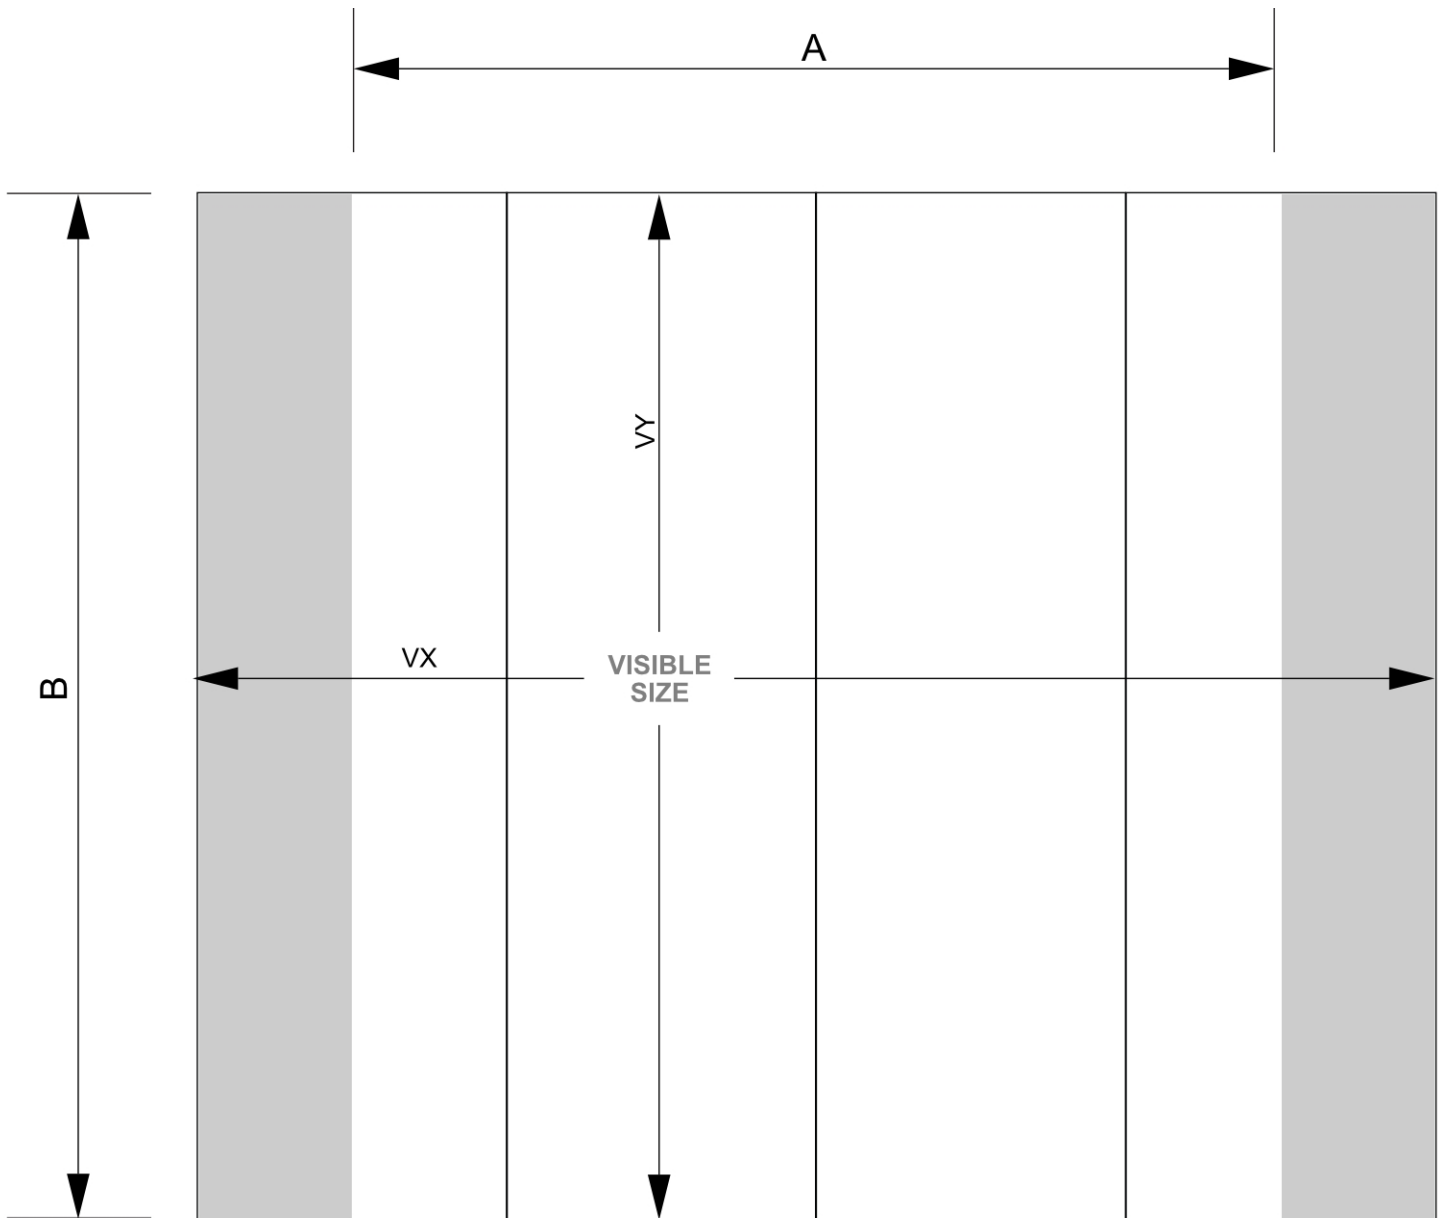

PRODUKT ARKUSZ

Pop-Up Magnetic Straight 4 x 3

PUM43S

- Poręczny system mocowania ze wzmocnionymi magnesami 12 mm
- Twarda walizka zamieniana w ladę
- System dostępny w wersji zakrzywionej i prostej

PRODUKT ARKUSZ

Pop-Up Magnetic Straight 4 x 3

PUM43S

PRODUKT ARKUSZ

Pop-Up Magnetic Straight 4 x 3

PUM43S

PODSTAWOWE INFORMACJE

SKU	Sizes (mm) (A x B x C)	Format (mm)	Widoczny rozmiar (mm) (VXxVY)	Rozstaw otworów (mm) (XxY)
PUM43S	3430 x 2240 x 320	4 x 3 (3430 x 2240 mm)	4272 x 2236 mm	-

Orientacja	Weight (kg)
Pionowy	29,70

PARAMETRY ELEKTRYCZNE

Oświetlenie	Kolor oświetlenia (K)	Luminancja (cd)	Intensywność światła (lx)	Moc (W)
Nie	-	-	-	-

INFORMACJE O OPAKOWANIU

Pakowanie 1 (mm)	Pakowanie 2 (mm)	Pakowanie 3 (mm)
990 x 710 x 420	-	-